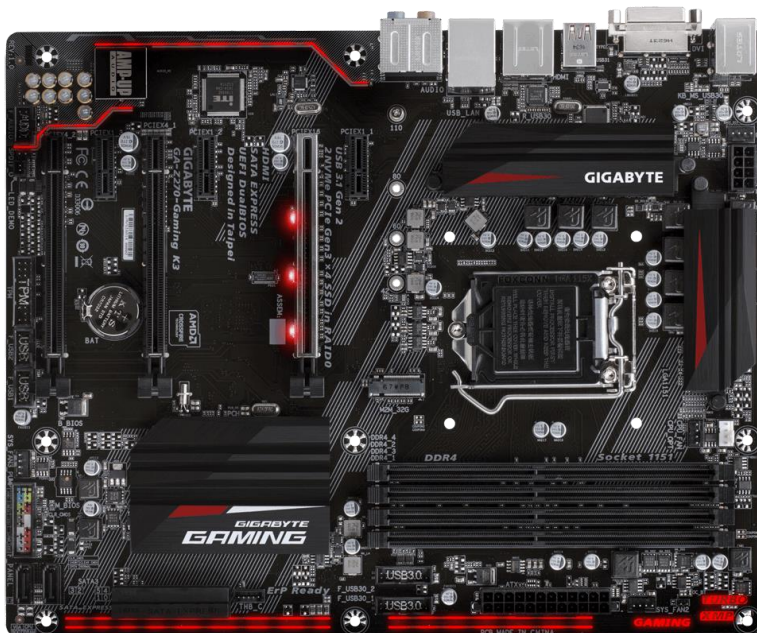

## Новая игровая плата - GIGABYTE GA-Z270-Gaming K3.

2017 год ознаменовался знаковым событием в компьютерной индустрии, выпуском в продажу новой платформы от Intel – Kaby Lake. Благодаря весомым улучшениям в платформе производительность игровых систем можно вывести на новый уровень. Рассмотрим подробнее отличного представителя новой плеяды игровых плат **GIGABYTE - GA-Z270-Gaming K3**.

Плата базируется на новейшем чипсете Intel Z270 в формате ATX, который располагает большим количеством линий PCI-e, поддержкой новой технологии Intel Optane Memory для использования самых современных SSD и главное поддерживает работу с новыми высокопроизводительными процессорами Intel 7 серии, в тоже время совместима с Intel 6 серией процессоров (если есть острая необходимость). Отлично справится с разгоном основных компонентов системы, особенно новых процессоров «К» серии для качественной проработки самых тяжелых игровых моментов и получения лучших впечатлений, эмоций от новых игр.

Высокую производительность платформы будут обеспечивать не только мощные процессоры, но и поддержка модулей памяти DDR4 с частотой до 3866 МГц в режиме разгона и наличии XMP профилей памяти. Новейшие интерфейсы передачи на плате GA-Z270-Gaming K3 – для SSD накопителей M.2 с возможностью инсталляции дисков до 110мм и позволят обеспечить быструю загрузку ОС, данных и критически важных приложений. Также на плате поддерживаются 2 NVMe PCIe устройства с RAID 0.

Широкие возможности подключений по USB интерфейсу для внешних устройств, на плате **GA-Z270-Gaming K3** 2 порта USB 3.1 type A/C. Теперь очень просто подключить на максимальной скорости новые гаджеты и устройства. 2 порта USB 2.0 на задней панели с поддержкой DAC-UP они пригодятся для чувствительных к питанию